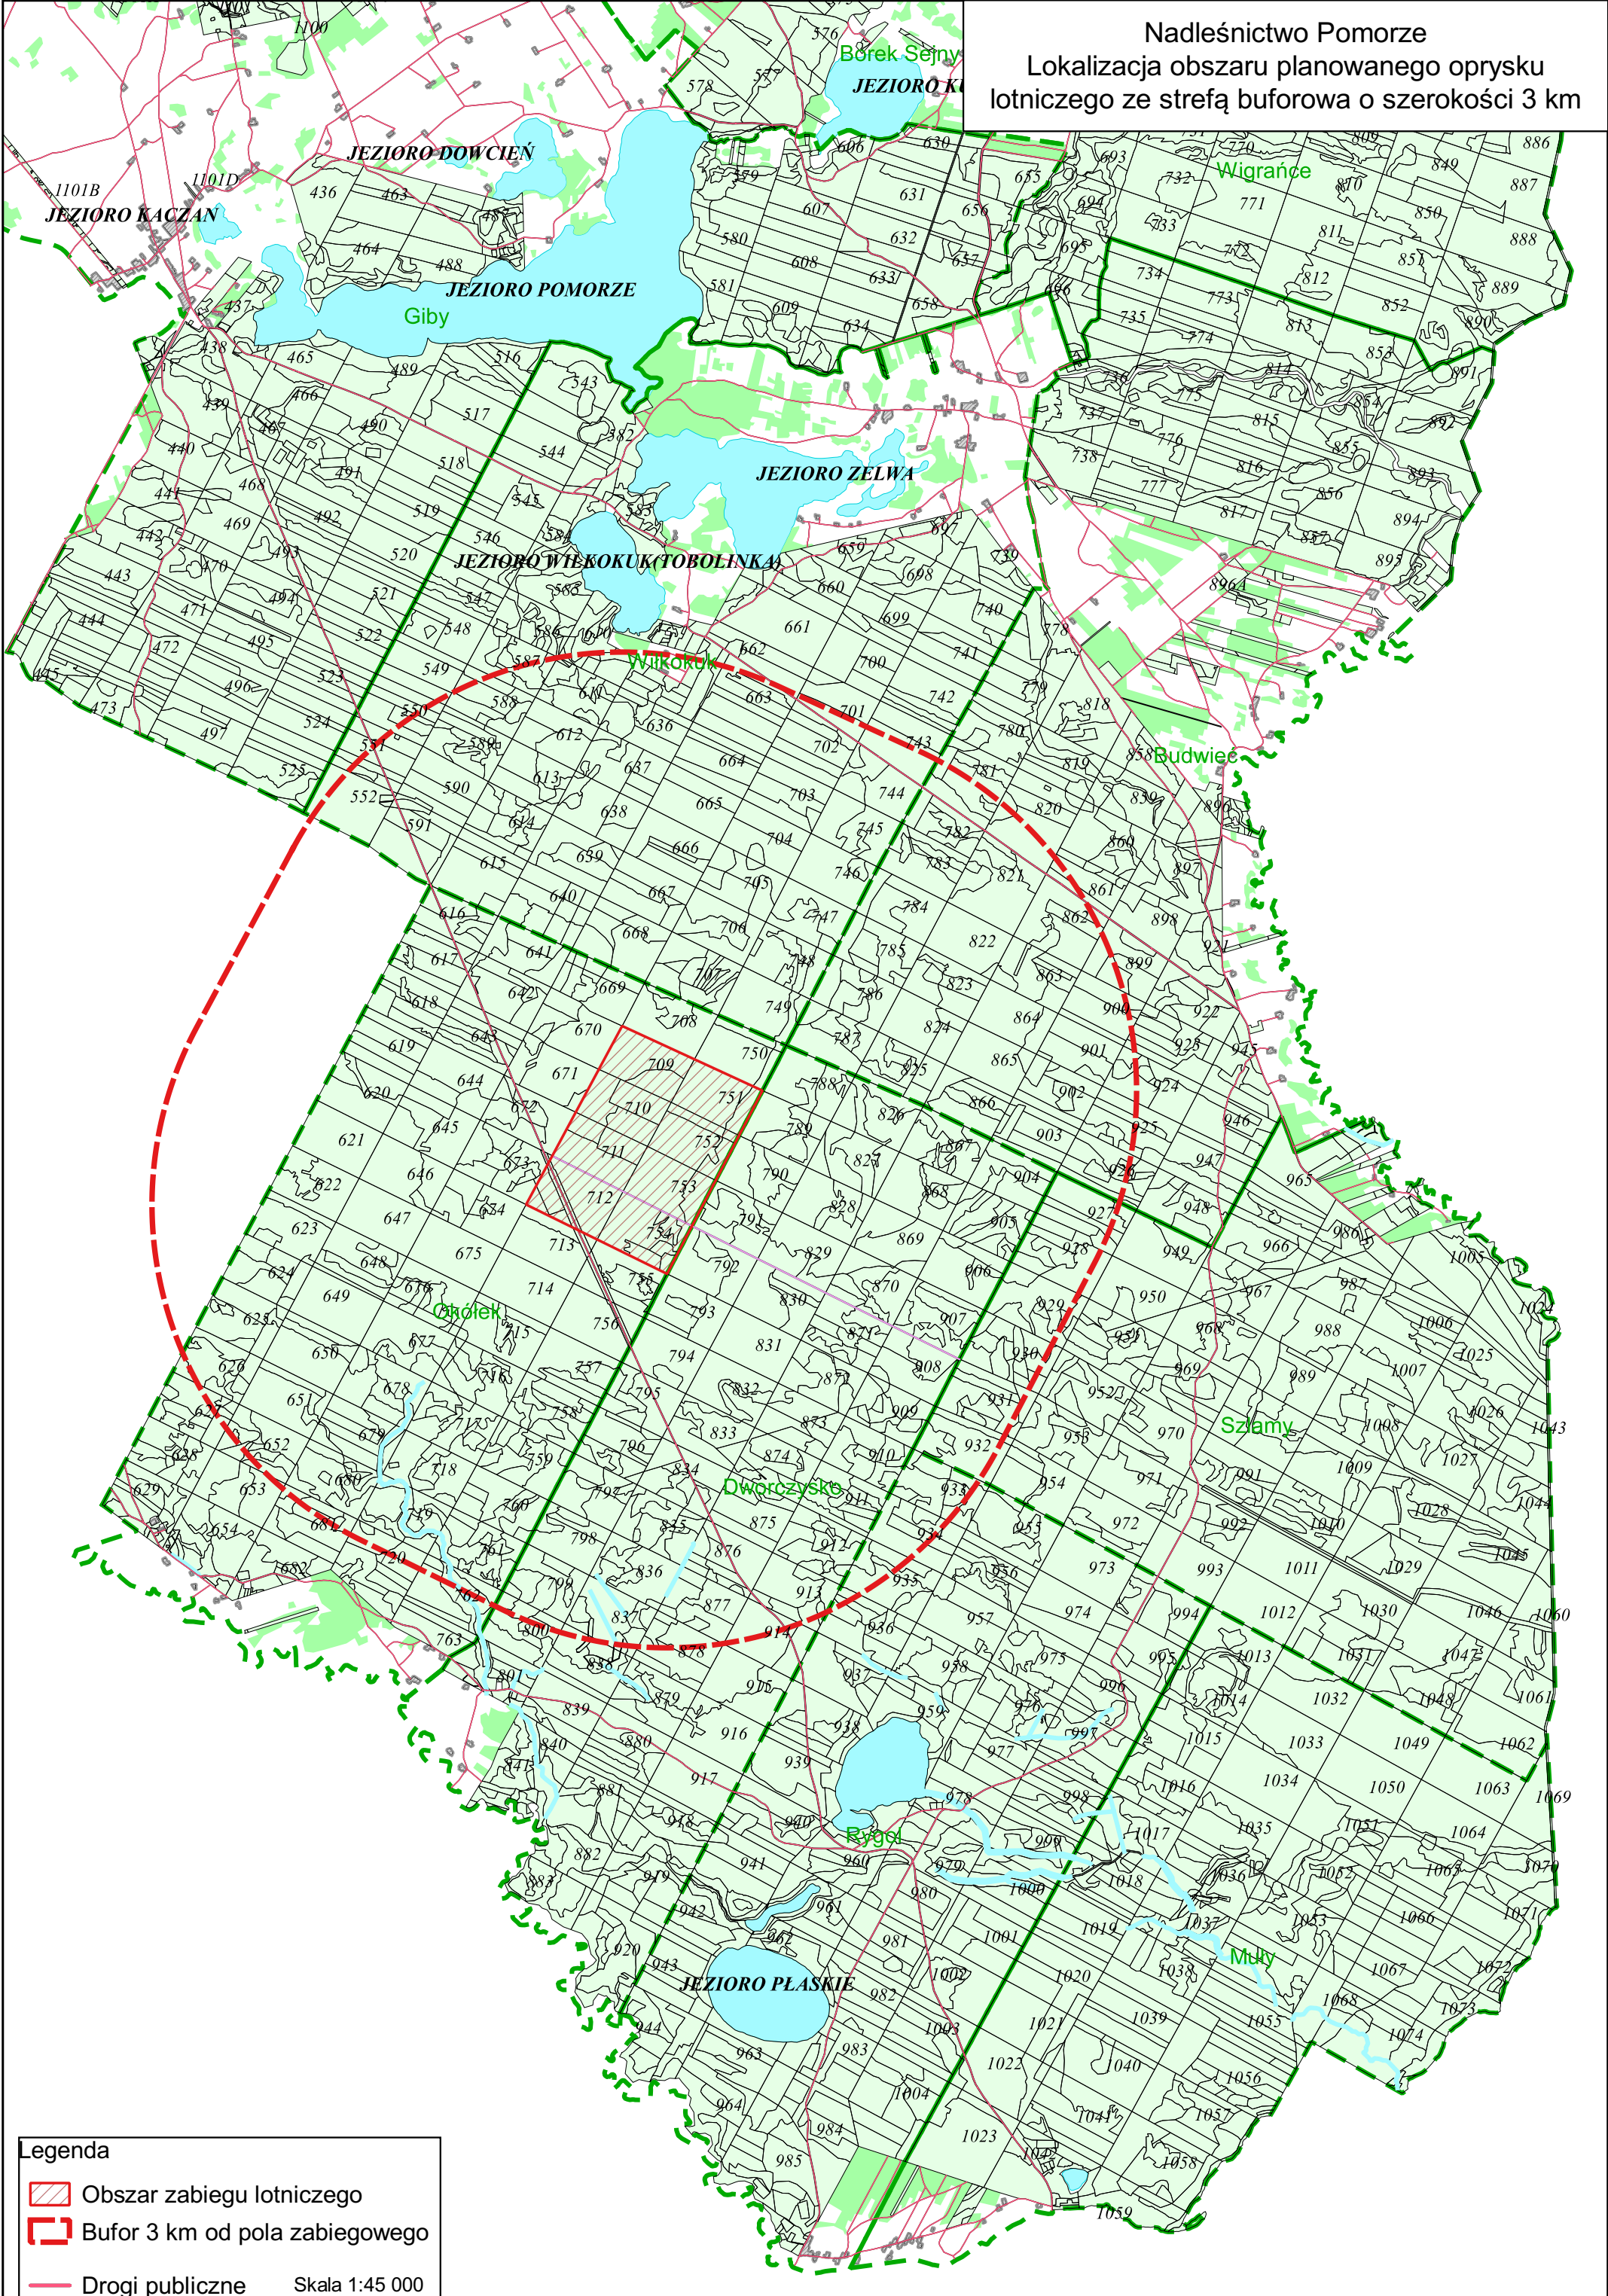

Nadleśnictwo Pomorze  
Lokalizacja obszaru planowanego oprysku  
lotniczego ze strefą buforową o szerokości 3 km

**Legenda**

-  Obszar zabiegu lotniczego
-  Bufor 3 km od pola zabiegowego
-  Drogi publiczne

Skala 1:45 000